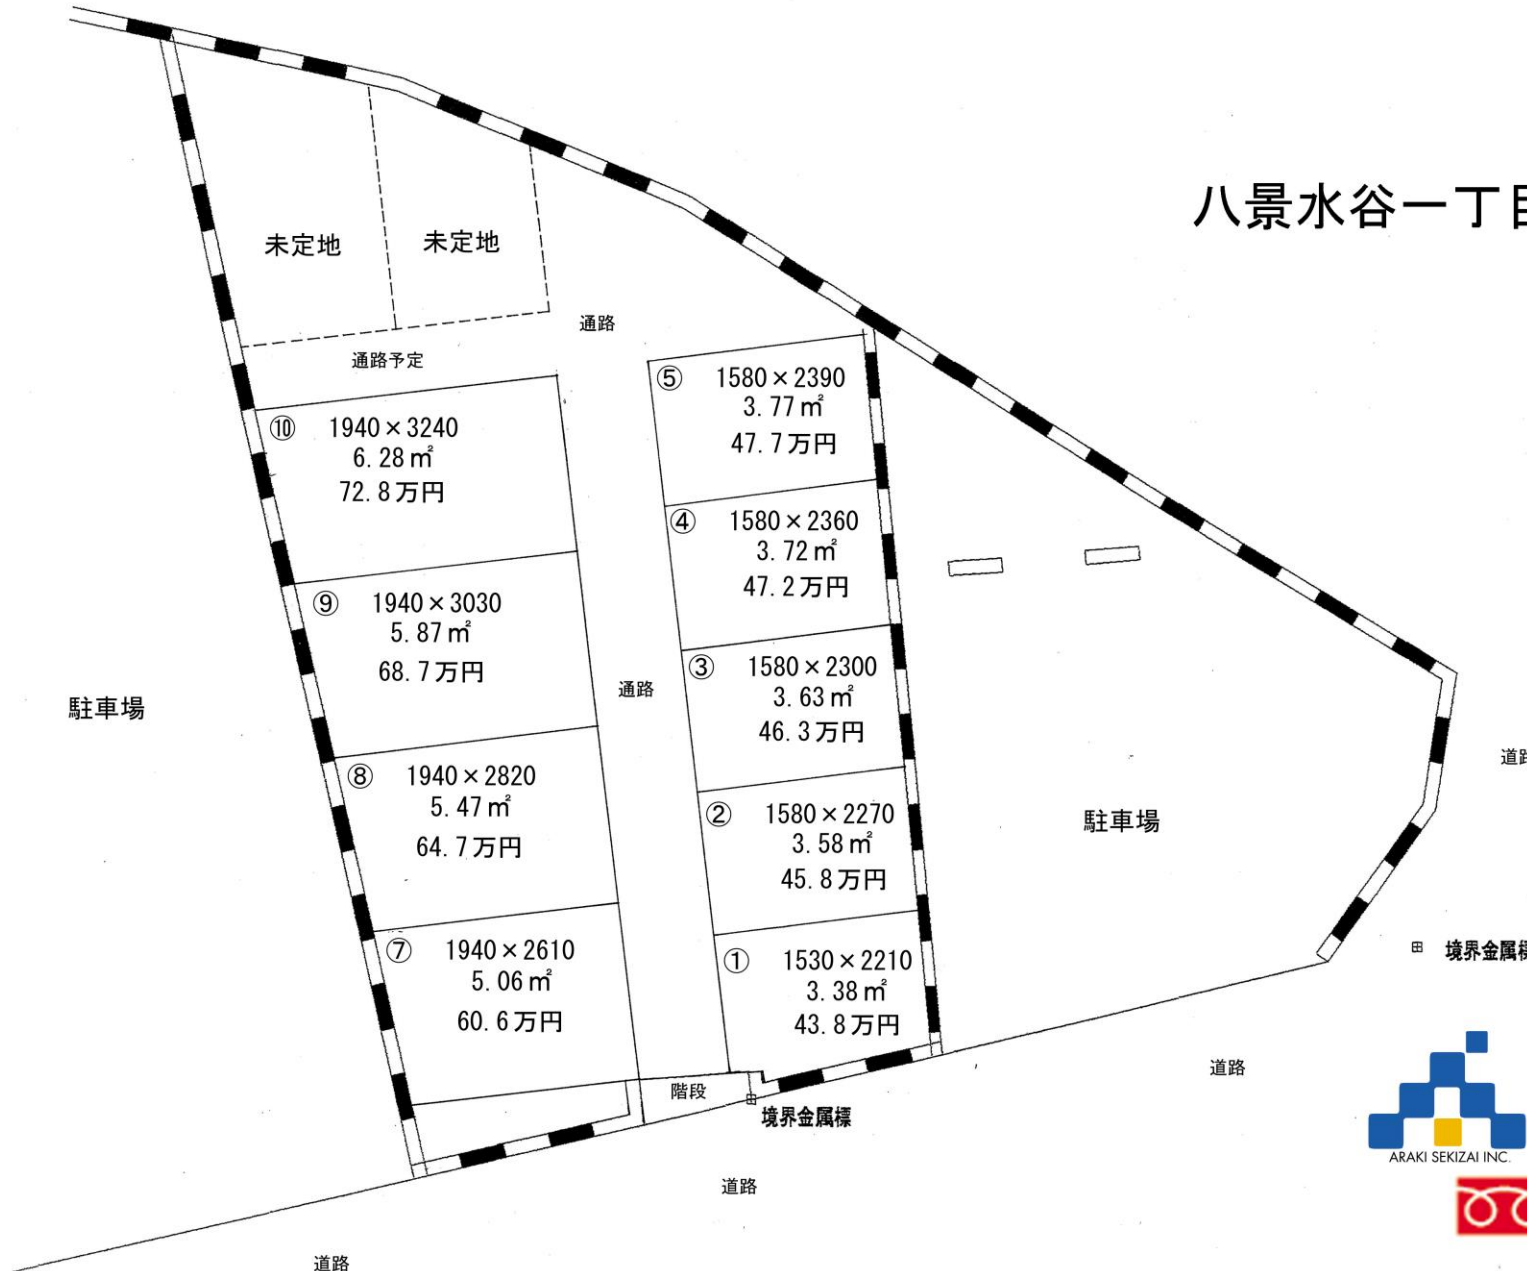

八景水谷一丁目墓地区画図

熊本の墓石屋さん
有限会社 **あらき石材**
ARAKI SEKIZAI INC.

0120-53-4114