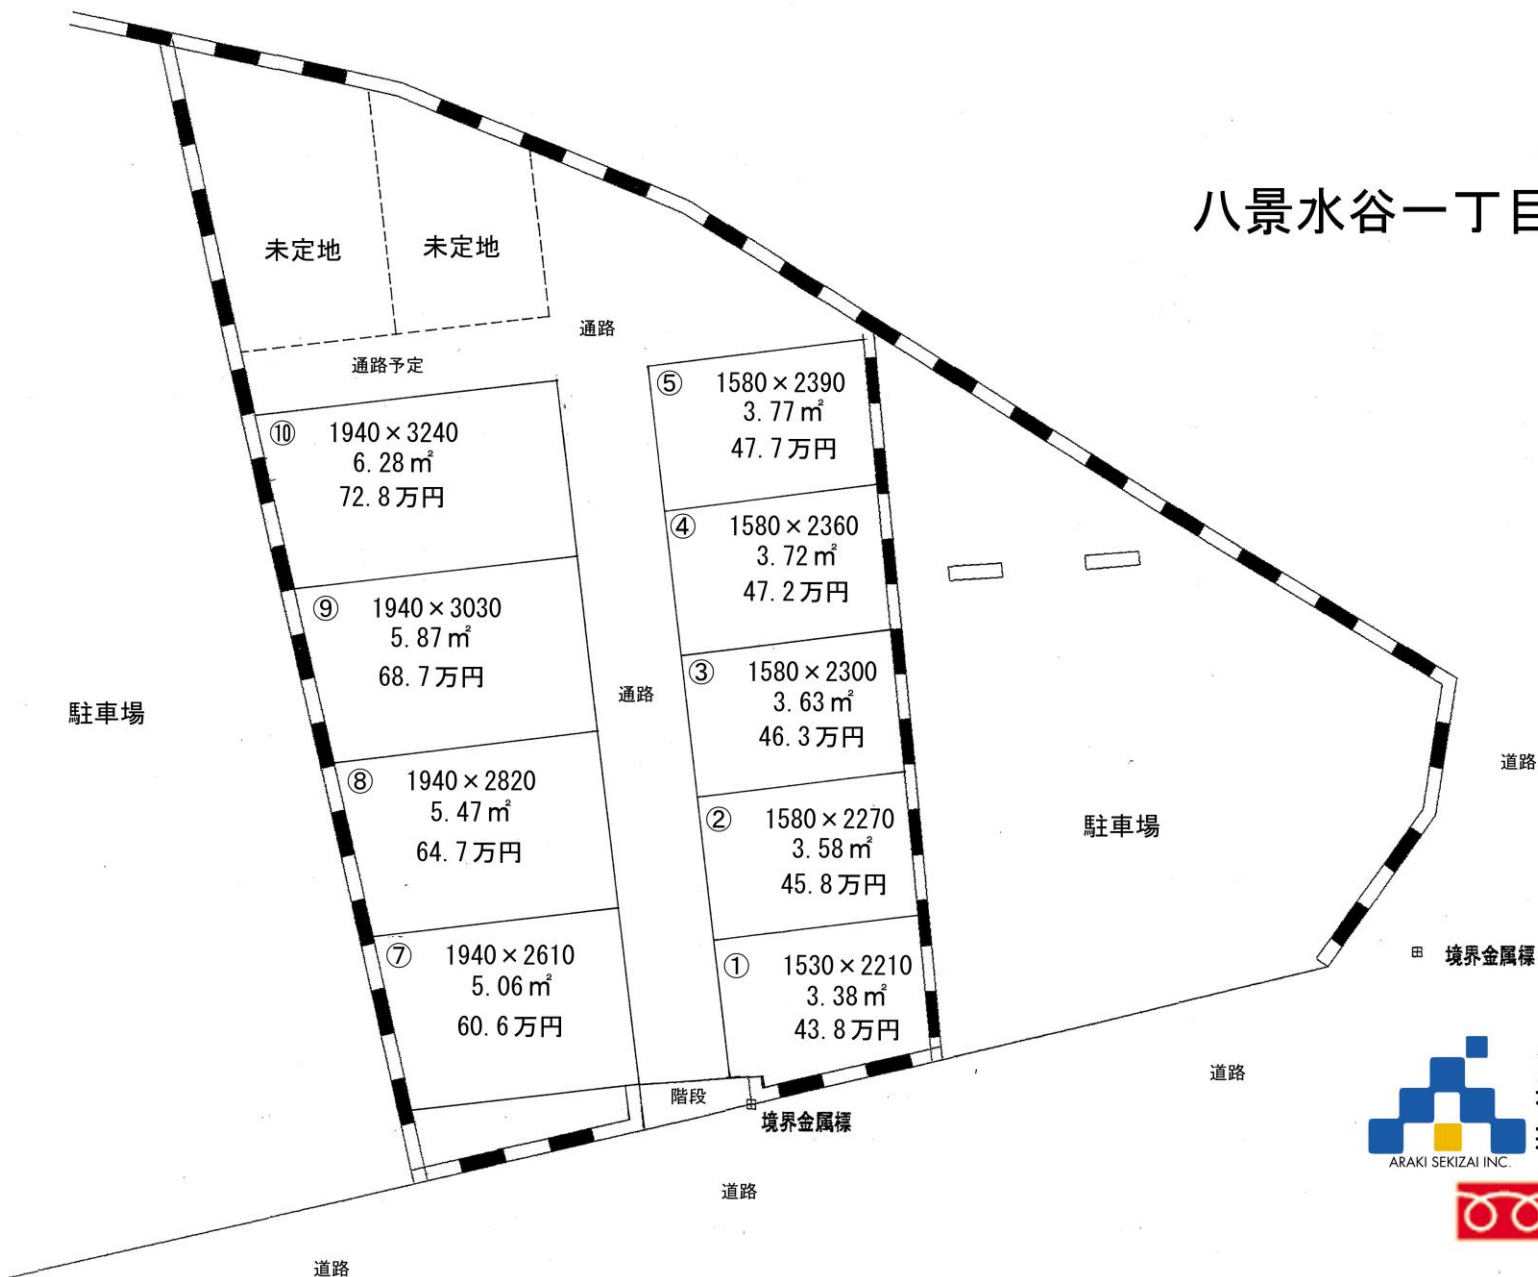

八景水谷一丁目墓地区画図

熊本の墓石屋さん
有限会社 **あらかし石材**

0120-53-4114